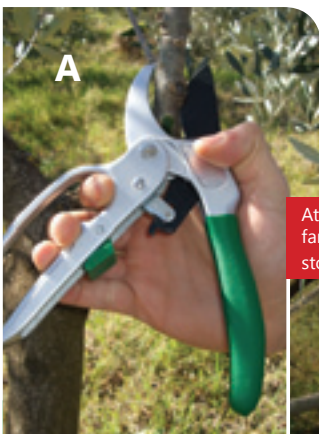

Fiorella

Forbice piccola e semplice, con capacità di taglio fino a circa cm 0,5. Ottima per la potatura di rose, bonsai, ortensie, gerani e per il taglio di frutti e fiori, ideali per la vendemmia.

Ottima idea regalo

cod. FRL

A

Forbice a Crikketto

Facile da usare senza sforzo, per tagliare rami fino a circa cm 2,50 cespugli, siepi, agrumi alberi da frutto, olivi e viti. Ottima anche in cucina per tagliare ossa di pollo, coniglio e fette di carne surgelata.

Attenzione! per un uso corretto e duraturo far lavorare il cricchetto a più riprese senza storcere il taglio.

B

cod. FOR

Forbice Professionale

Forbice professionale da potatura con capacità di taglio di circa cm 2. Ideali per olivi, alberi da frutto piante di agrumi, arbusti, viti, siepi. Manico in alluminio rivestito con grip antiscivolo e incavatura taglia filo integrato.

Consigliata da potatori professionisti

cod. FP

Forbione a Crikketto

Ultraleggero, ma resistente, amato dalle donne, dal peso di 500g. Ideale per giardinaggio e potature di alberi da frutto, olivi, agrumi. Capacità di taglio fino a circa cm 4. Misura cm 42.