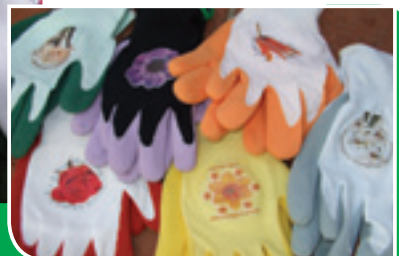

cod. RR

Guanti Garden

Guanti da giardino in cotone e lattice gommato antiscivolo. Flessibili e aderenti, sono ottimi a qualsiasi utilizzo per la loro sensibilità.

Le misure: S - M - L

cod. GG

modalità d'ordine e prezzi n°